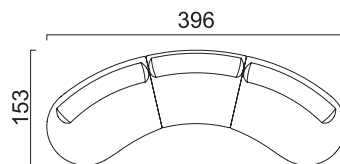

1yb-Ум-1yb

1уб - кресло
боковое большое

1у - кресло
боковое

Ум - кресло
угловое малое

2 - диван
двухместный

1 -
кресло

П -
пуф

* Рекомендация. Длина помещения должна быть больше длины дивана на 5%.
Например: длина дивана - 3м, длина помещения должна быть - 3м 15 см.

Комплектация 1
1уб-1уб

Комплектация 2
1уб-Ум-1уб

Комплектация 3
1уб-Ум-Ум-1уб

Комплектация 4
1у-1у

Комплектация 5
1у-Ум-1у

Комплектация 6
1у-Ум-Ум-1у

Комплектация 2 +
комплектация 1

Комплектация 2 +
комплектация 2