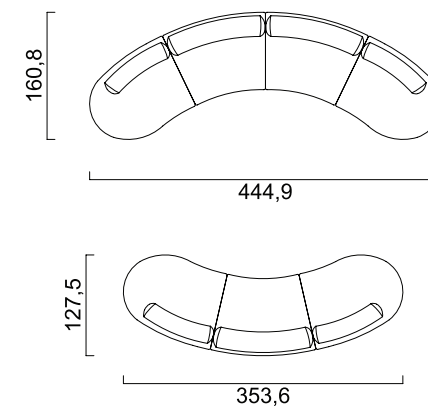

Комплектация 6 +
комплектация 5