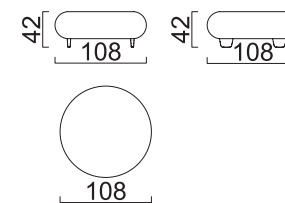

1yb-Ум-1yb

1уб - кресло
боковое большое

1у - кресло
боковое

Ум - кресло
угловое малое

2 - диван
двухместный

1 -
кресло

П -
пуф

* Рекомендация. Длина помещения должна быть больше длины дивана на 5%.
Например: длина дивана - 3м, длина помещения должна быть - 3м 15 см.