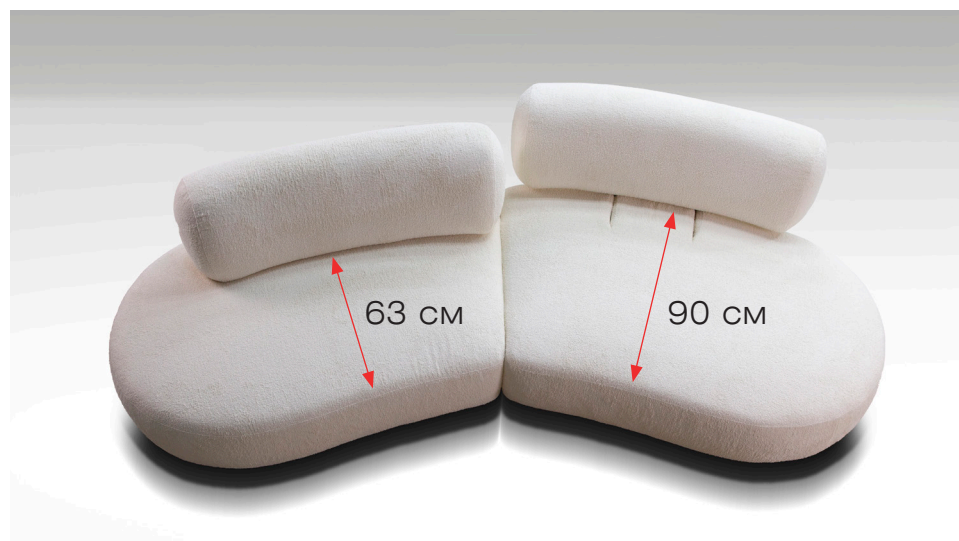

РЕГУЛИРУЕМАЯ СПИНКА

Превосходный дизайн Кензо самодостаточен и не требует дополнений. Он хорош с любого ракурса. Но современное понимание комфорта говорит нам, что даже такой эталон должен иметь опции комфорта. Мы сделали так, чтобы он был идеальным для общения. В спинку дивана установлен механизм, который позволяет перемещать ее назад, увеличивая тем самым глубину сиденья. Вы можете присесть на диване более вальяжно добавив подушек или комфортно расположиться на нем с ногами.