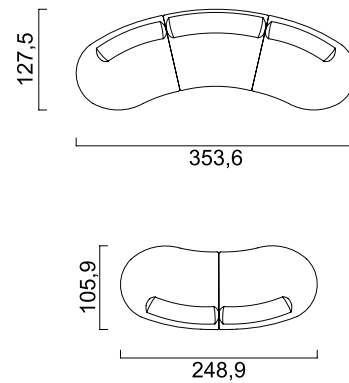

Комплектация 5 +
комплектация 4