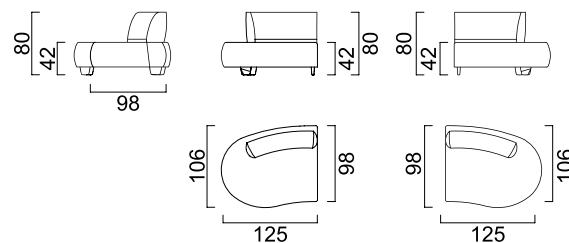

1yb-Ум-1yb

1уб - кресло
боковое большое

1у - кресло
боковое

Ум - кресло
угловое малое

2 - диван
двухместный

1 -
кресло

П -
пуф

* Рекомендация. Длина помещения должна быть больше длины дивана на 5%.
Например: длина дивана - 3м, длина помещения должна быть - 3м 15 см.