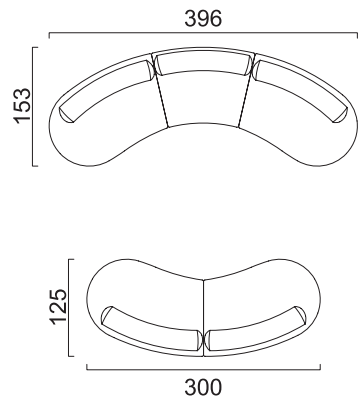

1yb-Ум-1yb

1уб - кресло
боковое большое

1у - кресло
боковое

Ум - кресло
угловое малое

2 - диван
двухместный

1 -
кресло

П -
пуф

* Рекомендация. Длина помещения должна быть больше длины дивана на 5%.
Например: длина дивана - 3м, длина помещения должна быть - 3м 15 см.

Комплектация 1
1уб-1уб

Комплектация 2
1уб-Ум-1уб

Комплектация 3
1уб-Ум-Ум-1уб

Комплектация 4
1у-1у

Комплектация 5
1у-Ум-1у

Комплектация 6
1у-Ум-Ум-1у

Комплектация 2 +
комплектация 1

Комплектация 2 +
комплектация 2