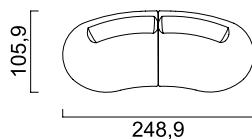

1yb-Ум-1yb

1уб - кресло
боковое большое

1у - кресло
боковое

Ум - кресло
угловое малое

2 - диван
двухместный

1 -
кресло

П -
пуф

* Рекомендация. Длина помещения должна быть больше длины дивана на 5%.
Например: длина дивана - 3м, длина помещения должна быть - 3м 15 см.

Комплектация 1
1уб-1уб

Комплектация 2
1уб-Ум-1уб

Комплектация 3
1уб-Ум-Ум-1уб

Комплектация 4
1у-1у

Комплектация 5
1у-Ум-1у

Комплектация 6
1у-Ум-Ум-1у

Комплектация 2 +
комплектация 1

Комплектация 2 +
комплектация 2