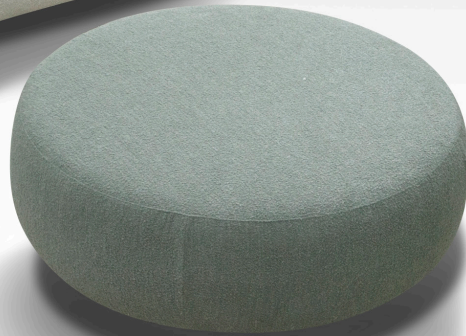

«Kenzo» – создан для тех, кто ценит органичность и комфорт

Органичный дизайн

Комфорт

Модульная система

Регулируемая спинка

Открытая концепция дивана

Зонирование пространства

Декоративные опоры

Высокое качество

Диван «Kenzo» имеет выдающийся дизайн. Он словно разрушает все сложившиеся на сегодняшний день представления о том, какой должна быть мебель. В этом его несомненная привлекательность и бесспорные преимущества. Диван имеет округлые естественные формы и абсолютно лишен углов. Благодаря своей обтекаемой форме диван выглядит мягко и менее формально. Его можно использовать в качестве акцента в помещении, вокруг которого будет выстраиваться композиция интерьера. Самое удивительное в том, что природные формы этого дивана влияют на Ваше самочувствие и будут дарить Вам исключительно положительные эмоции.

Эргономика «Kenzo» построена по современным европейским стандартам. Диван имеет относительно небольшую высоту сиденья и низкую спинку, которая выполнена с легким наклоном и идеально осуществляет поддержку поясницы.

Модель предполагает более раскрепощенное расположение на диване. На нем можно расположиться прямо или вполборота, облокотившись руками сверху на спинку дивана. «Kenzo» создает превосходную обстановку и идеальный комфорт для свободного общения.