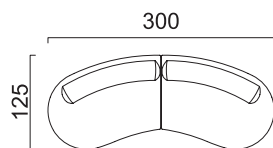

1yb-Ум-1yb

1уб - кресло
боковое большое

1у - кресло
боковое

Ум - кресло
угловое малое

2 - диван
двухместный

1 -
кресло

П -
пуф

* Рекомендация. Длина помещения должна быть больше длины дивана на 5%.
Например: длина дивана - 3м, длина помещения должна быть - 3м 15 см.

Комплектация 1
1уб-1уб

Комплектация 2
1уб-Ум-1уб

Комплектация 3
1уб-Ум-Ум-1уб

Комплектация 4
1у-1у

Комплектация 5
1у-Ум-1у

Комплектация 6
1у-Ум-Ум-1у

Комплектация 2 +
комплектация 1

Комплектация 2 +
комплектация 2