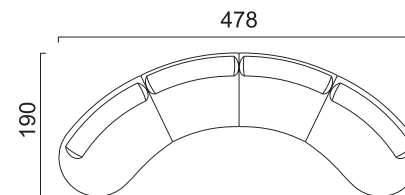

1yb-Ум-1yb

1уб - кресло
боковое большое

1у - кресло
боковое

Ум - кресло
угловое малое

2 - диван
двухместный

1 -
кресло

П -
пуф

* Рекомендация. Длина помещения должна быть больше длины дивана на 5%.
Например: длина дивана - 3м, длина помещения должна быть - 3м 15 см.

Комплектация 1
1уб-1уб

Комплектация 2
1уб-Ум-1уб

Комплектация 3
1уб-Ум-Ум-1уб

Комплектация 4
1у-1у

Комплектация 5
1у-Ум-1у

Комплектация 6
1у-Ум-Ум-1у

Комплектация 2 +
комплектация 1

Комплектация 2 +
комплектация 2