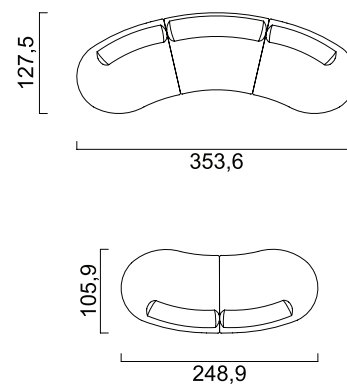

Комплектация 5+
комплектация 4