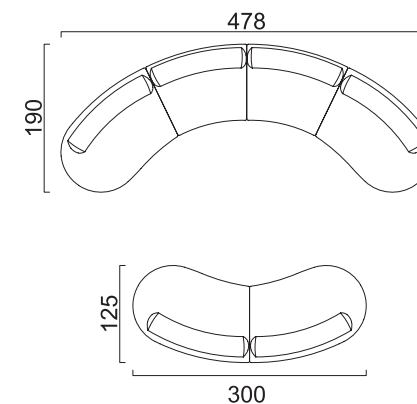

Комплектация 3 +
комплектация 1