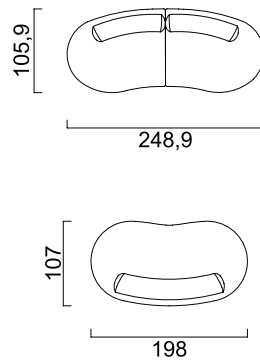

Комплектация 4 +
диван (2)