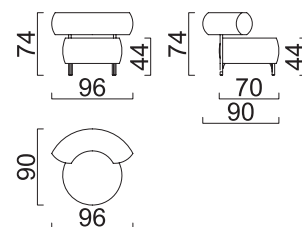

1yb-Ум-1yb

1уб - кресло
боковое большое

1у - кресло
боковое

Ум - кресло
угловое малое

2 - диван
двухместный

1 -
кресло

П -
пуф

* Рекомендация. Длина помещения должна быть больше длины дивана на 5%.
Например: длина дивана - 3м, длина помещения должна быть - 3м 15 см.

Комплектация 1
1уб-1уб

Комплектация 2
1уб-Ум-1уб

Комплектация 3
1уб-Ум-Ум-1уб

Комплектация 4
1у-1у

Комплектация 5
1у-Ум-1у

Комплектация 6
1у-Ум-Ум-1у

Комплектация 2 +
комплектация 1

Комплектация 2 +
комплектация 2