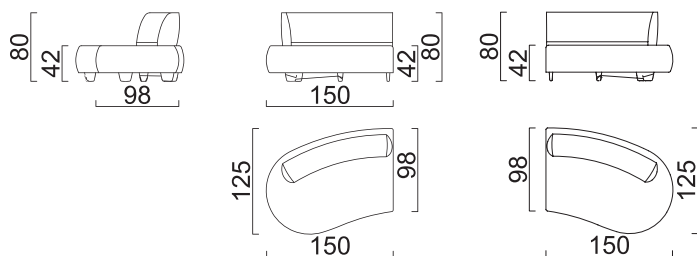

1yb-Ум-1yb

1уб - кресло
боковое большое

1у - кресло
боковое

Ум - кресло
угловое малое

2 - диван
двухместный

1 -
кресло

П -
пуф

* Рекомендация. Длина помещения должна быть больше длины дивана на 5%.
Например: длина дивана - 3м, длина помещения должна быть - 3м 15 см.