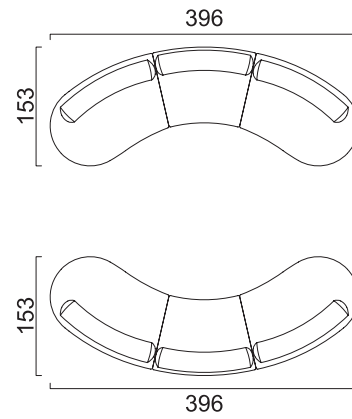

1yb-Ум-1yb

1уб - кресло
боковое большое

1у - кресло
боковое

Ум - кресло
угловое малое

2 - диван
двухместный

1 -
кресло

П -
пуф

* Рекомендация. Длина помещения должна быть больше длины дивана на 5%.
Например: длина дивана - 3м, длина помещения должна быть - 3м 15 см.

Комплектация 1
1уб-1уб

Комплектация 2
1уб-Ум-1уб

Комплектация 3
1уб-Ум-Ум-1уб

Комплектация 4
1у-1у

Комплектация 5
1у-Ум-1у

Комплектация 6
1у-Ум-Ум-1у

Комплектация 2 +
комплектация 1

Комплектация 2 +
комплектация 2