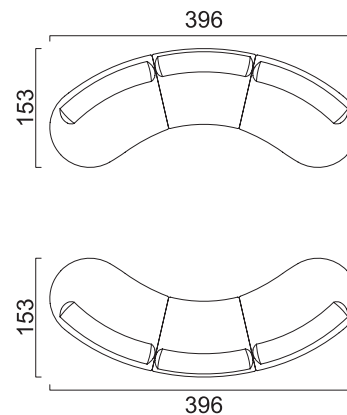

«Kenzo» имеет оригинальную идею, в основе которой лежит круг и округлые формы. Эта идея имеет свое продолжение в расположении дивана в помещении. Отдельный диван или комплектация из нескольких модулей будут иметь эркерную форму (форму круга). Модульная конструкция дивана позволит Вам создавать различные необходимые Вам варианты комплектаций дивана.

Комплектация 2 +
комплектация 2